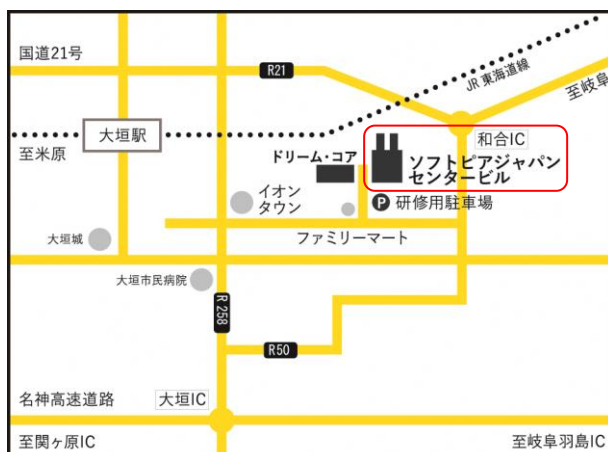

15:30～15:35 テレワーク等に関する各種補助事業の紹介

15:35 終了

- 5 定 員 オンライン 500名、オフライン（サテライト会場） 65名
- 6 参加費 無料（どなたでもご参加いただけます）
- 7 申し込み 岐阜県IoTコンソーシアムWebサイトよりお申し込み下さい。
  申込みページ：<https://gifuiot.softopia.or.jp/event20200805/>
- 8 主 催 岐阜県IoTコンソーシアム
- 9 共 催 公益財団法人ソフトピアジャパン
- 10 協 力 岐阜県
- 11 問 合 せ 岐阜県IoTコンソーシアム
  （公益財団法人ソフトピアジャパン IoTコンソーシアム事務局運営室）
  〒503-8569 大垣市加賀野 4-1-7 TEL 0584-77-1188 FAX 0584-77-1107
- 12 取 材 報道機関関係者におかれましては、事前の取材申込は不要です。
  取材いただける場合は、サテライト大垣会場へお越しく下さい。

■講演1 講師プロフィール

^{よねだ むねよし}
米田 宗義 氏 一般社団法人ITC-Labo. 代表理事、総務省テレワークマネージャー
経済産業省推進資格ITコーディネータ

SIベンダにて、企業向け情報システムの設計・開発やインフラ構築を多数経験。独立後、中小企業の経営・業務改革やIT活用の支援と並行して、自治体の支援実績を積み重ねる。総務省ICT地域マネージャー兼地域情報化アドバイザー、中小企業基盤整備機構CIO育成支援アドバイザー。総合ITコーディネータ。

■講演2 講師プロフィール

^{すわ たかこ}
諏訪 貴子 氏 ダイヤ精機株式会社 代表取締役

小さな町工場の経営改革に挑み、中小企業のモデルとなるような企業へと生まれ変わらせた。その顛末を綴った「町工場の娘」は、テレビドラマ化もされている。「ウーマン・オブ・ザ・イヤー」大賞受賞。

【会場案内図】

(1) ソフトピアジャパン位置
(サテライト大垣会場)