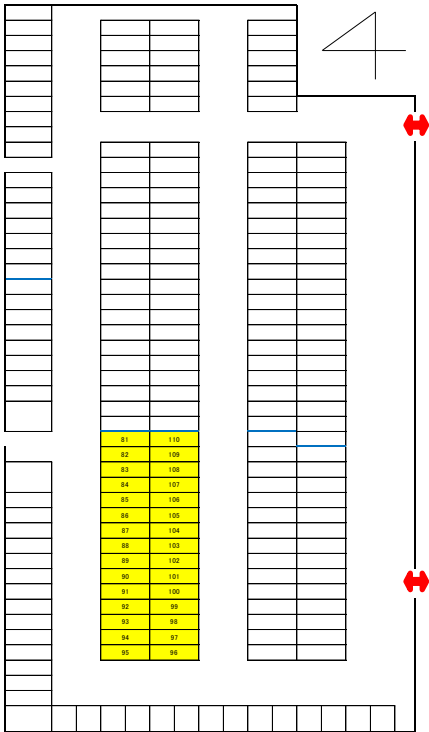

## 「U-20ミライ創造カレッジ2021」駐車場 <ご案内>

参加者用 駐車場 (無料)  
指定番号No.81~No.110

参加者用 駐車場 (無料)  
空がない場合は、ソフトピアジャパン  
センターの地下駐車場 (有料) をご  
利用ください。

# 会場図

= 大垣会場 = ソフトピアジャパンセンター 10階 大会議室  
 10階 平面図