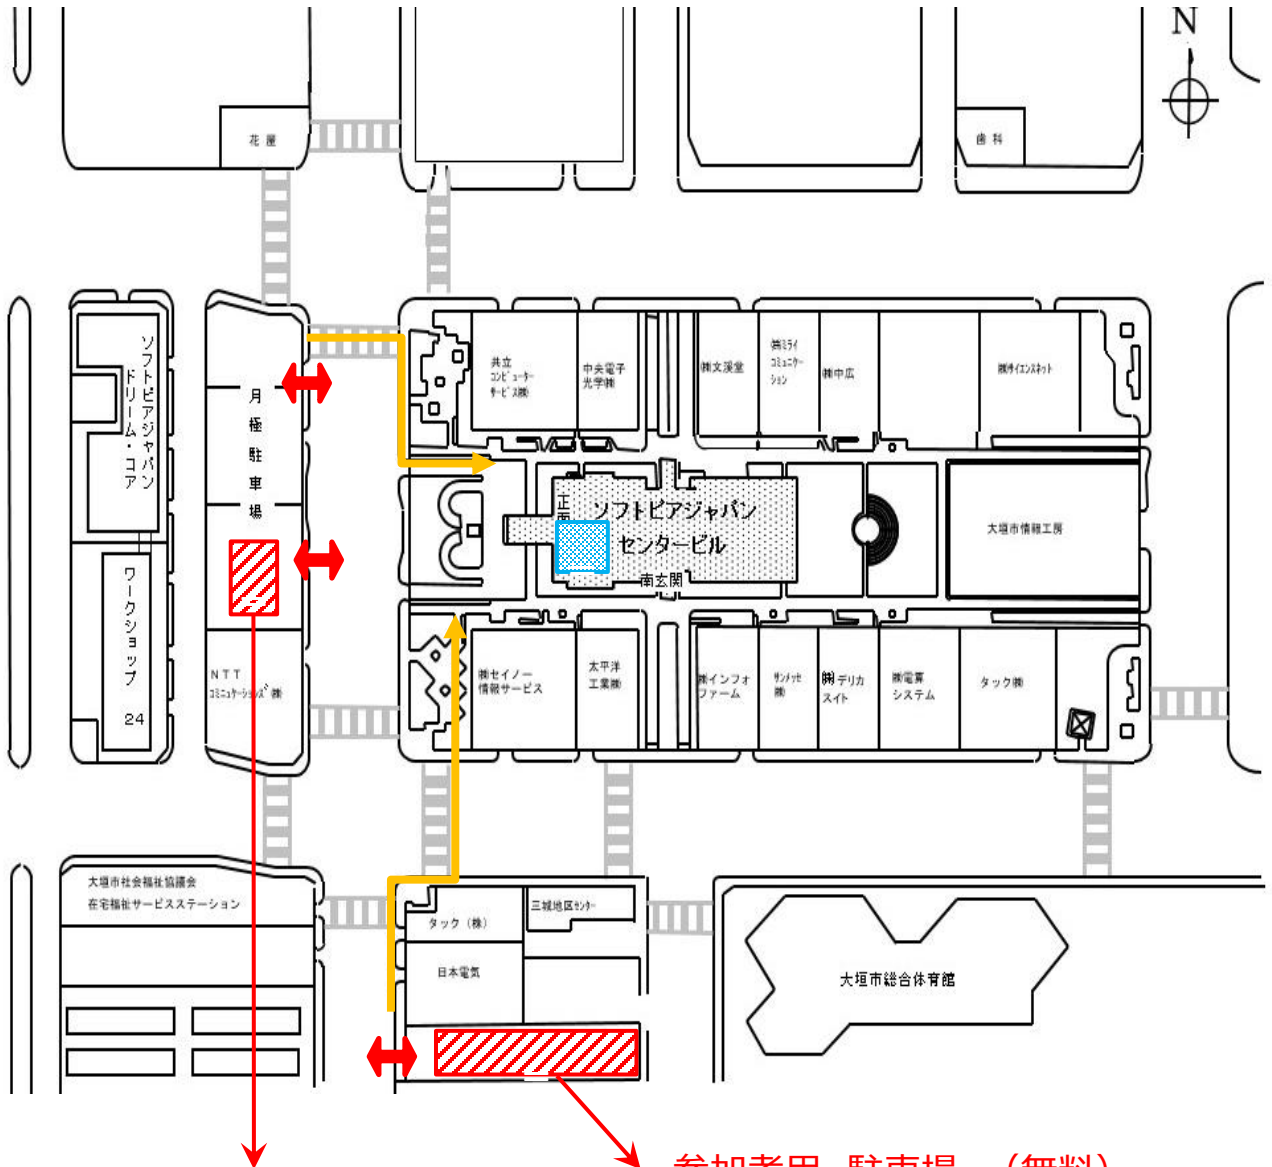

## 「U-20ミライ創造カレッジ2021」駐車場 <ご案内>

参加者用 駐車場 (無料)  
指定番号No.81~No.110

参加者用 駐車場 (無料)  
空がない場合は、ソフトピアジャパン  
センターの地下駐車場 (有料) をご  
利用ください。

# 会場図

= 大垣会場 = ソフトピアジャパンセンター 10階 大会議室  
 10階 平面図