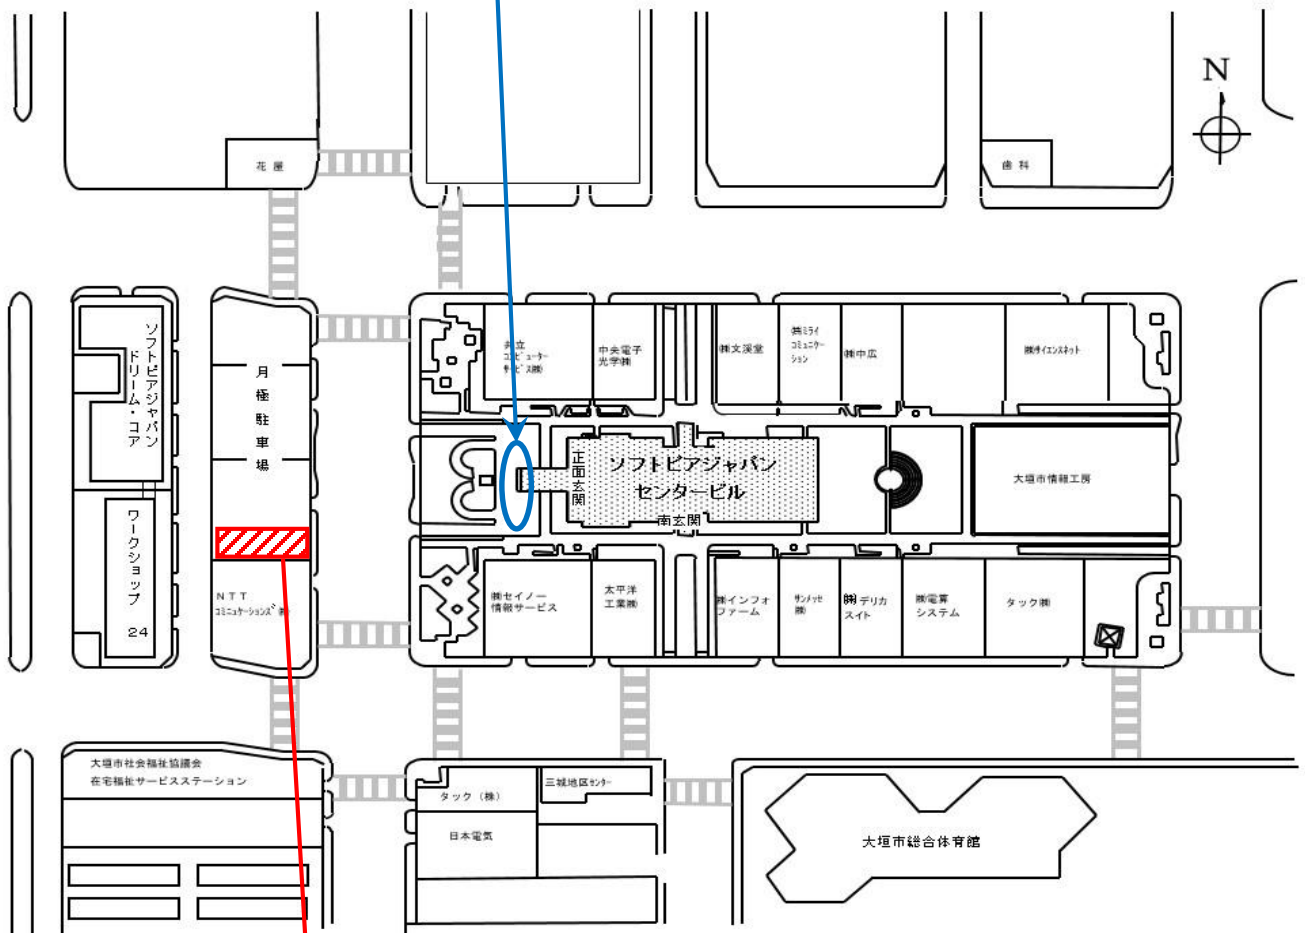

2020年2月21日開催

「IT業界研究セミナー in 岐阜 ソフトピアジャパン」

参加者駐車場と臨時直行バスのご案内

 **バス** 名阪近鉄バス ソフトピア線

	通常便		臨時直行便
大垣駅前3番のりば発	11:53	12:23	12:33
ソフトピアジャパン停留所	12:11	12:35	12:45

 **車**

参加者用 臨時駐車場 (無料)

No.1~No.20