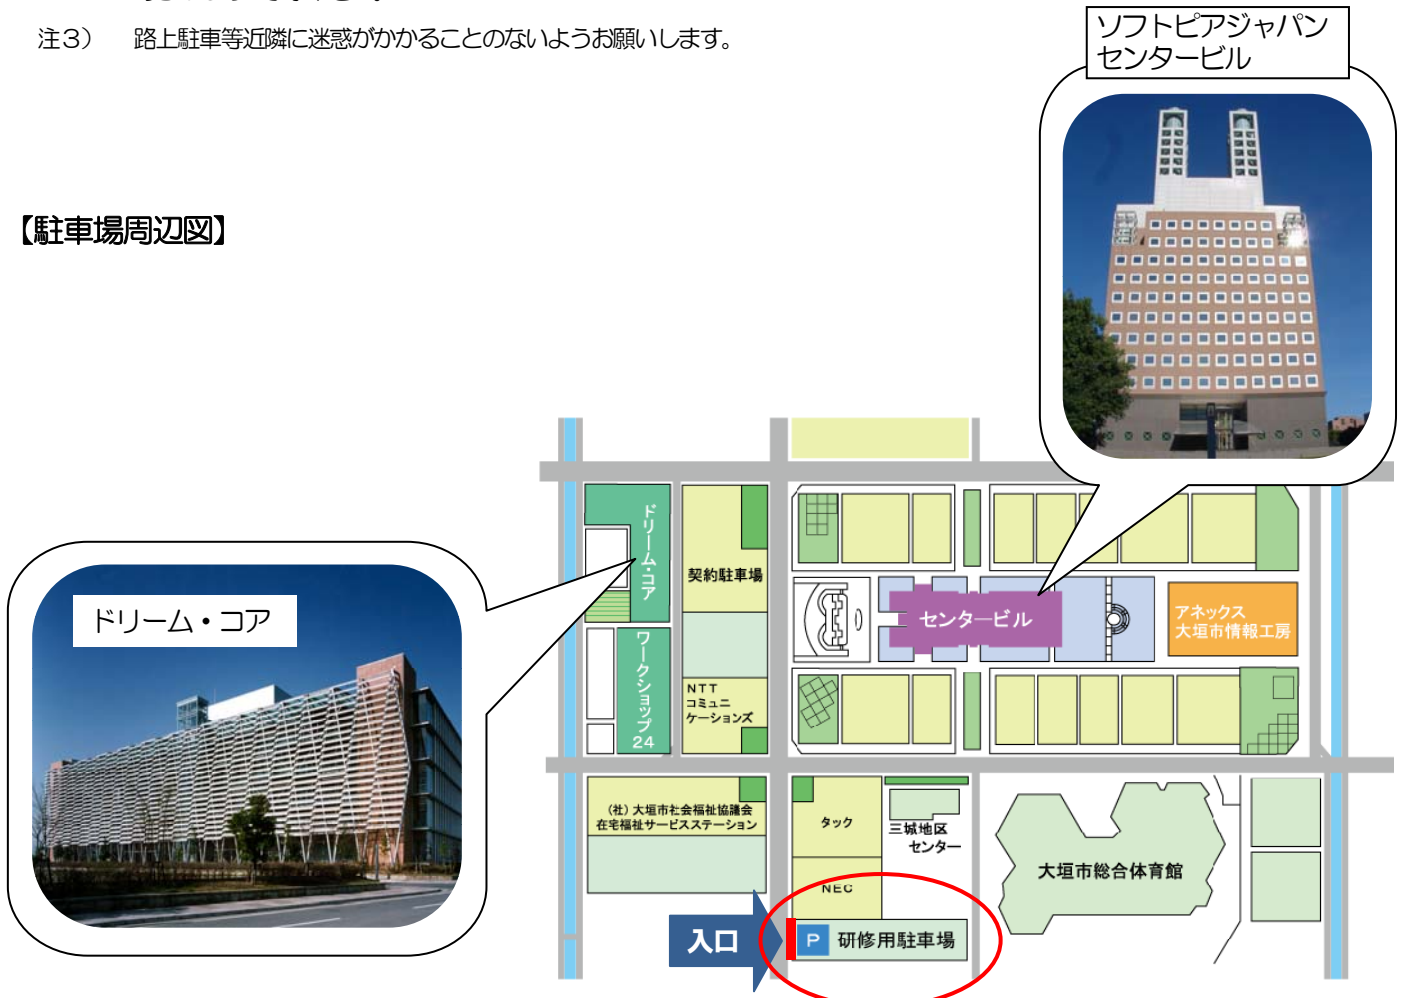

ソフトピアジャパン駐車場について

セミナー等の開催の場合は、研修用駐車場（無料）を臨時に開放しますのでご利用ください。
夜間から早朝は、駐車場を施錠していますのでご注意ください。

- 注1) 研修用駐車場はその他施設利用者と共同の駐車場となります。
日程によっては空きがない場合もございますので、その際は恐れ入りますがセンタービル地下駐車場
（有料/3時間未満100円、以後30分毎に100円の加算、1日最大1,000円まで）をご利用ください。
- 注2) 研修用駐車場内での事故・盗難等につきまして、当財団は一切の責任を負いません。
あらかじめご了承下さい。
- 注3) 路上駐車等近隣に迷惑がかかることのないようお願いいたします。

【駐車場周辺図】

研修用駐車場の入口は西側のみに
なりますので、ご注意ください。